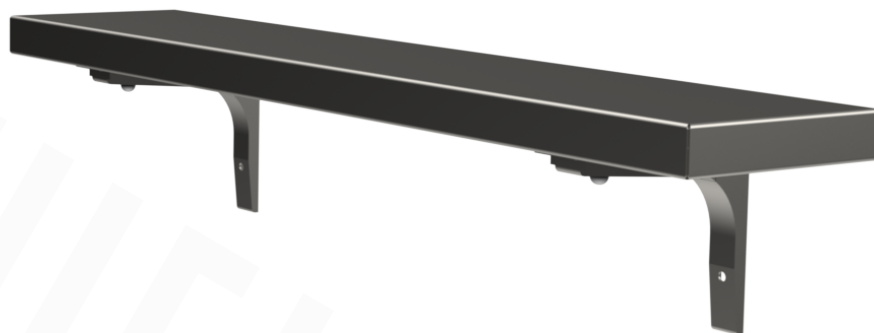

Étagère sur consoles rabattables

YVELINOX

Fiche produit

- Fabrication en acier inoxydable de qualité alimentaire (304 L)
- Dessus épaisseur 15/10^{ème}
- Bords tombés hauteur 40 mm avec contre-plis
- Sur consoles rabattables
- Largeurs de 250 à 400 mm
- Nombreux accessoires et options disponibles

LES + YVELINOX

- Votre étagère est fabriquée en France dans notre atelier d'Amboise, en Indre et Loire, comme l'intégralité de nos produits.
- De nombreux accessoires et options permettant de s'adapter à toutes les configurations et tous les espaces.

Étagère sur consoles rabattables

YVELINOX

Fiche produit

Dimensions

Longueur x Largeur	Référence
600 x 250	YEMCR625
800 x 250	YEMCR825
1000 x 250	YEMCR1025
1200 x 250	YEMCR1225
1400 x 250	YEMCR1425
1600 x 250	YEMCR1625