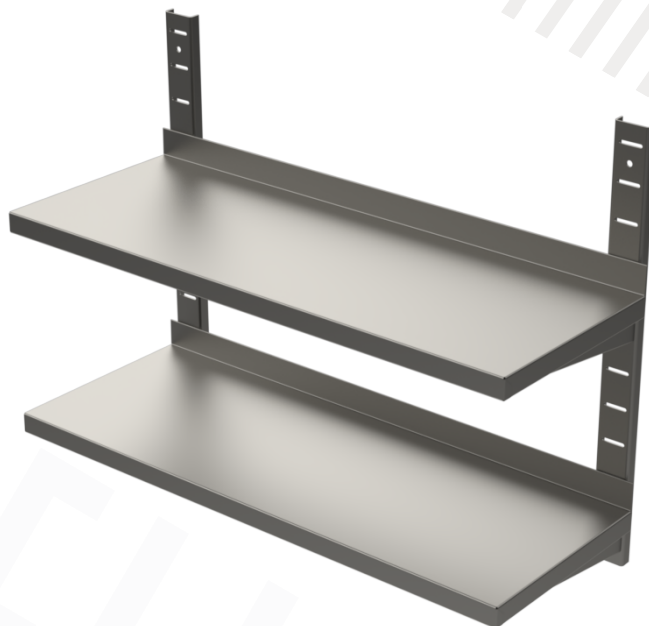

Étagère murale inox

YVELINOX

Fiche produit

- Fabrication en acier inoxydable de qualité alimentaire (304 L)
- Dessus épaisseur 10/10^{ème}
- Bords tombés hauteur 30 mm avec contre-plis
- Dosseret hauteur 40 mm
- Sur crémaillères de 300 mm
- Largeurs de 250 à 500 mm
- 3 consoles au-delà de 2 m
- 2 niveaux sur crémaillères de 600 mm
- 3 niveaux sur crémaillères de 900 mm
- Nombreux accessoires et options disponibles

LES + YVELINOX

- ① Votre étagère est fabriquée en France dans notre atelier d'Amboise, en Indre et Loire, comme l'intégralité de nos produits.
- ① De nombreux accessoires et options permettant de s'adapter à toutes les configurations et tous les espaces.

Étagère murale inox

YVELINOX

Fiche produit

Dimensions

Longueur x Largeur	Référence
500 x 300	YEM053
600 x 300	YEM063
800 x 300	YEM083
1000 x 300	YEM103
1200 x 300	YEM123
1400 x 300	YEM143
1600 x 300	YEM163
1800 x 300	YEM183
2000 x 300	YEM203
2200 x 300	YEM223
2400 x 300	YEM243