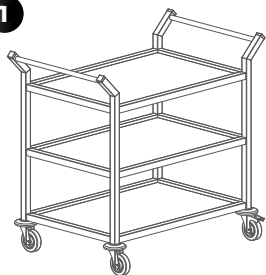

1

CHARIOT DESSERT

- Construction inox 18/10, plateaux emboutis soudés sur tube inox \varnothing 25
- 4 roulettes \varnothing 125 insonorisées galva dont 2 avec freins et pare chocs

Dessin non contractuel

1

DESSERT ROULANTE STANDARD

	2 niveaux	3 niveaux
Dimensions	Réf.	Réf.
700 x 500	YDRS752	YDRS753
800 x 500	YDRS852	YDRS853
1000 x 500	YDRS1052	YDRS1053
800 x 600	YDRS862	YDRS863
900 x 600	YDRS962	YDRS963
1000 x 600	YDRS1062	YDRS1063

DESSERT ROULANTE RENFORCÉE

	2 niveaux	3 niveaux
Dimensions	Réf.	Réf.
1000 x 600	YDRR1062	YDRR1063
1100 x 700	YDRR1172	YDRR1173

DESSERT ROULANTE AVEC GALERIE

	2 niveaux	3 niveaux
Dimensions	Réf.	Réf.
1100 x 700 x 1030	YDRG1172	YDRG1173